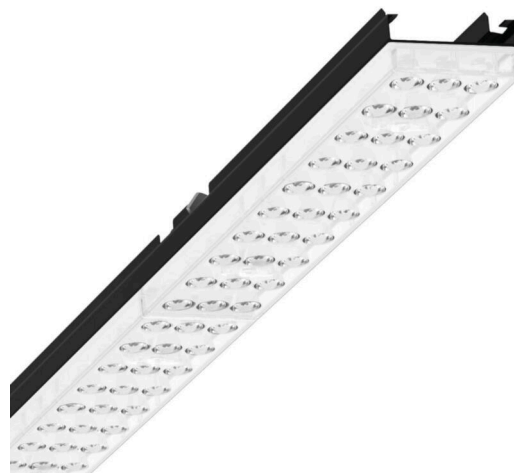

Лампо- и прибородержатели - Individual.Lens.Optic - прямой несимметричный свет, двойной - без видимых стыков

Ламподержатель из оцинкованного стального профиля, поверхность покрыта лаком на полиэфирной смоле. Крепление без инструментов с нажимными затворами, встроенными в конструкцию, обеспечивают защиту от кражи и взлома. Цвет корпуса черный RAL 9005; Прямое двойное несимметричное излучение, распределение света посредством линзы «Individual.Lens.Optic» из пластика ПММА. Оптика отдельных линз делает сборку и установку предельно удобными, плоскость легко чистится. Тройные ряды из отдельных линз и лампо-/прибородержатели, идеально согласованные между собой, обеспечивают цельный вид без стыков и неравномерностей. Подключение к электросети через штатную 5-полюсную штекерную деталь для быстрой сборки, со свободным выбором фаз. Встроенный механизм для правильной сборки для быстрого контакта. Сменные блоки, позволяющие легко модернизировать освещение, существенно продлевают срок службы всей осветительной установки.

Оптика

Оснастка	LED, цветопередача/оттенок света CRI ≥ 80 / 6500K
Допуск для координаты цветности (MacAdam)	3SDCM
Фотобиологическая безопасность (светильник)	RG1
Номинальный световой поток	5900lm
Срок службы LED	50000h L80/B10 (Tq 40°C)
светоотдача светильников	158lm/W
Угол излучения	70° (C0) / 90° (C90)
UGR поп./вдоль	19.2 / 17.9

DEEP-LINK

<https://www.regiolum.de/ru/article/19460006164>

Ссылка	LED 6000lm 865
ηLB	100 %
Φ ↓/↑	99 % / 1 %
UGR поп./вдоль дисплей	19.2 / 17.9
	65° < 3000cd/m²

Механика

цвет корпуса	черный RAL 9005
размеры (LxWxH/DxH)	1531mm x 55mm x 37mm
вес (нетто)	1.9kg
Вид монтажа	сборка трековых систем, световая структура