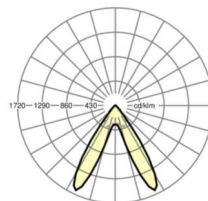

Оптика

Оснастка	LED, цветопередача/оттенок света CRI ≥ 80 / 6500K
Допуск для координаты цветности (MacAdam)	3SDCM
Фотобиологическая безопасность (светильник)	RG1
Номинальный световой поток	5900lm
Срок службы LED	50000h L80/B10 (Tq 40°C)
светоотдача светильников	158lm/W
Угол излучения	70° (C0) / 90° (C90)
UGR поп./вдоль	19.2 / 17.9

DEEP-LINK

<https://www.regiolum.de/ru/article/19460006164>

Ссылка	LED 6000lm 865
ηLB	100 %
Φ ↓/↑	99 % / 1 %
UGR поп./вдоль дисплей	19.2 / 17.9
	65° < 3000cd/m²

Механика

цвет корпуса	черный RAL 9005
размеры (LxWxH/DxH)	1531mm x 55mm x 37mm
вес (нетто)	1.9kg
Вид монтажа	сборка трековых систем, световая структура

размеры

L	1531 mm	Длина
В	55 mm	Ширина
Н	37 mm	Высота